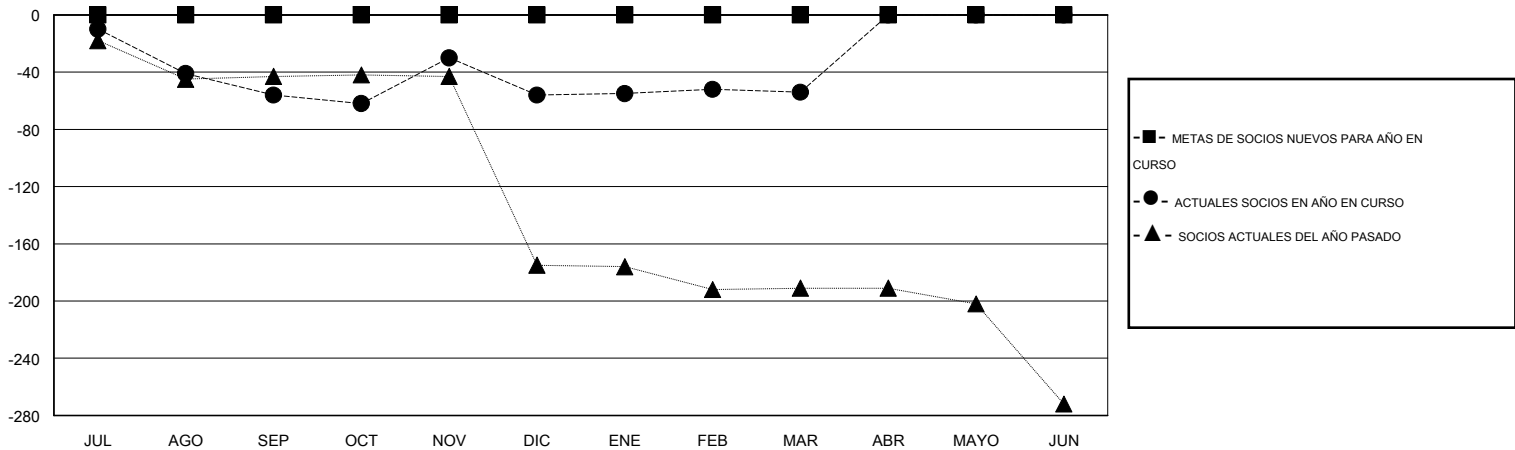

MONTHLY MEMBERSHIP PROGRESS REPORT

District B 6

Results as of: 3/31/2014

GMT: Joel Gómez Franco

UBICACIÓN MEXICO

GMT DE AE 3

Clubes					socios				
RESULTADOS DE 2013-2014					RESULTADOS DE 2013-2014				
TRIMESTRE	META DE CLUBES NUEVOS	ACTUALES NUEVOS CLUBES	BAJAS ACTUALES DE CLUBES	ACTUAL GANANCIA/ PÉRDIDA NETA	TRIMESTRE	META DE SOCIOS NUEVOS	ACTUALES SOCIOS AÑADIDOS	BAJAS ACTUALES DE SOCIOS	ACTUAL GANANCIA/ PÉRDIDA NETA
JUL/AGO/SEP	0	0	0	0	JUL/AGO/SEP	0	15	71	-56
OCT/NOV/DIC	0	0	1	-1	OCT/NOV/DIC	0	53	53	0
ENE/FEB/MAR	0	0	0	0	ENE/FEB/MAR	0	6	4	2
ABR/MAYO/JUN	0	0	0	0	ABR/MAYO/JUN	0	0	0	0

METAS Y CIFRA ACUMULATIVA DE CLUBES NUEVOS

METAS Y CIFRA ACUMULATIVA DE SOCIOS

CLUBES DADOS DE BAJA: 1	19 CLUBS OF 47 AÑADIERON 1 O MÁS SOCIOS NUEVOS	<u>DISTRIBUCIÓN POR SEXO</u>
		MASCULINO 577 (64.98%)
		FEMENINO 311 (35.02%)
<u>SOCIOS DADOS DE BAJA</u>	CLIC AQUÍ PARA DATOS DE SALUD DE CLUB	SOCIOS EN UNIDAD FAMILIAR 290
FALLECIDOS 6		CABEZA DE FAMILIA 109
CLUB CANCELADO 15		NO ES CABEZA DE FAMILIA 181
OTRO 107		
TOTAL 128		