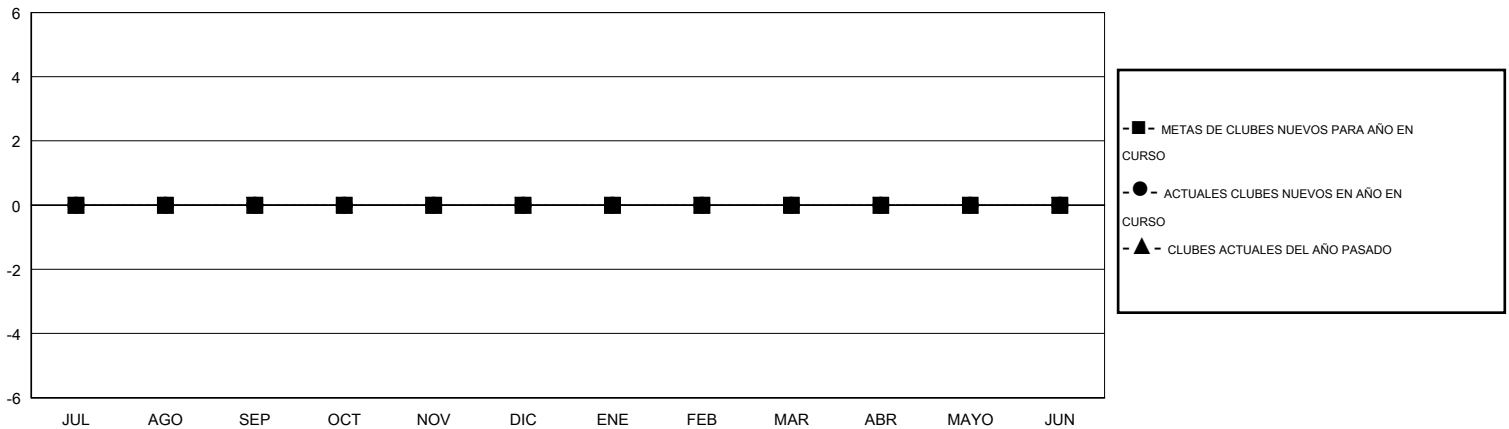

MONTHLY MEMBERSHIP PROGRESS REPORT

District B 6

Results as of: 3/31/2014

GMT: Joel Gómez Franco

UBICACIÓN MEXICO

GMT DE AE 3

Clubes					socios				
RESULTADOS DE 2013-2014					RESULTADOS DE 2013-2014				
TRIMESTRE	META DE CLUBES NUEVOS	ACTUALES NUEVOS CLUBES	BAJAS ACTUALES DE CLUBES	ACTUAL GANANCIA/ PÉRDIDA NETA	TRIMESTRE	META DE SOCIOS NUEVOS	ACTUALES SOCIOS AÑADIDOS	BAJAS ACTUALES DE SOCIOS	ACTUAL GANANCIA/ PÉRDIDA NETA
JUL/AGO/SEP	0	0	0	0	JUL/AGO/SEP	0	15	71	-56
OCT/NOV/DIC	0	0	1	-1	OCT/NOV/DIC	0	53	53	0
ENE/FEB/MAR	0	0	0	0	ENE/FEB/MAR	0	6	4	2
ABR/MAYO/JUN	0	0	0	0	ABR/MAYO/JUN	0	0	0	0

METAS Y CIFRA ACUMULATIVA DE CLUBES NUEVOS

METAS Y CIFRA ACUMULATIVA DE SOCIOS

CLUBES DADOS DE BAJA: 1	19 CLUBS OF 47 AÑADIERON 1 O MÁS SOCIOS NUEVOS	<u>DISTRIBUCIÓN POR SEXO</u>
		MASCULINO 577 (64.98%)
		FEMENINO 311 (35.02%)
<u>SOCIOS DADOS DE BAJA</u>	CLIC AQUÍ PARA DATOS DE SALUD DE CLUB	SOCIOS EN UNIDAD FAMILIAR 290
FALLECIDOS 6		CABEZA DE FAMILIA 109
CLUB CANCELADO 15		NO ES CABEZA DE FAMILIA 181
OTRO 107		
TOTAL 128		